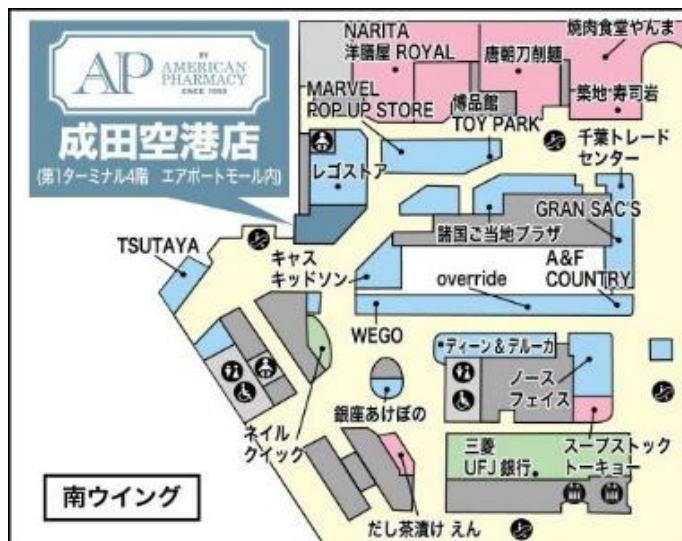

AP by AMERICAN PHARMACY 成田空港店 オープンのお知らせ

2019年12月23日(月)、成田国際空港第1ターミナル4階に
「AP by AMERICAN PHARMACY 成田空港店」がオープン致しました。

医薬品をはじめ化粧品・サプリメント・輸入品など、良質で魅力あふれる商品を多数取り揃えております。
一般的なドラッグストアではなかなか手に入れることができない個性的な商品がきっと見つかります。

【店舗概要】

- 店舗名 AP by AMERICAN PHARMACY 成田空港店
- 住所 〒282-0011
  千葉県成田市三里塚御料牧場1-1
  成田国際空港 第1旅客ターミナル中央ビル4F
- 電話番号 0476-37-7717
- 営業時間 全日 8:00~21:30
- 店長名 石川 貴之

【店舗特徴】

- 1950年の創業以来、「Your Drug store in Japan—あなたのためのドラッグストアでありたい」をコンセプトに“欧米の輝き”をお届けしてまいりました。医薬品をはじめ化粧品・サプリメント・輸入品など、良質で魅力あふれる商品を多数取り揃えております。
  一般的なドラッグストアではなかなか手に入れることができない個性的な商品がきっと見つかります。

【店舗周辺地図】

交通アクセス ■JR 京成 成田空港駅 徒歩5分

株式会社トモズ

<http://www.tomods.jp>

広報担当 山本・黒尾

〒113-0024 東京都文京区西片1-15-15 KDX春日ビル 1・3・4・9階

TEL:03-5844-0255 FAX:03-5844-0263

WEBショップ <http://tomods-ap.com> 楽天サイト <http://www.rakuten.ne.jp/gold/tomods-ap>

Yahoo!サイト <http://store.shopping.yahoo.co.jp/tomodsap/>