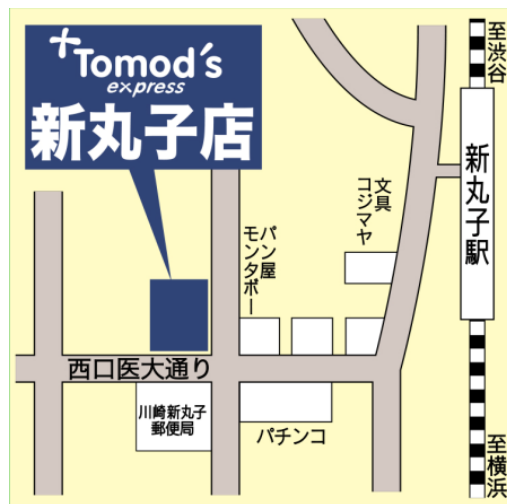

トモズエクスプレス新丸子店 リニューアルオープンのお知らせ

2014年1月25日(土)神奈川県川崎市の
カツマタ新丸子店がトモズエクスプレス新丸子店としてリニューアルオープン致しました。

青い看板のトモズに変わり、医薬品はもちろん、化粧品、日用雑貨も豊富に品揃えし、お近くにお勤め、お住まいの方にとって専門性と利便性を併せもった店舗作りを目指してまいります。どうぞお気軽にお立ち寄り下さい。

【店舗概要】

- 店舗名 トモズエクスプレス新丸子店
- 住所 〒211-0005
神奈川県川崎市中原区新丸子町743
- 電話番号 044-711-3499
- 営業時間 10:00~22:00
- 店長名 宮内 純平

【店舗特徴】

- 医薬品・サプリメントをはじめ、化粧品の豊富な品揃えに加え、日用雑貨など幅広い商品構成を心掛け、お客様のニーズにお応えできる店舗を目指してまいります。

【店舗周辺地図】

交通アクセス

■東急東横線 新丸子駅

株式会社住商ドラッグストアーズ

<http://www.tomods.jp>

広報担当 大澤・川奈