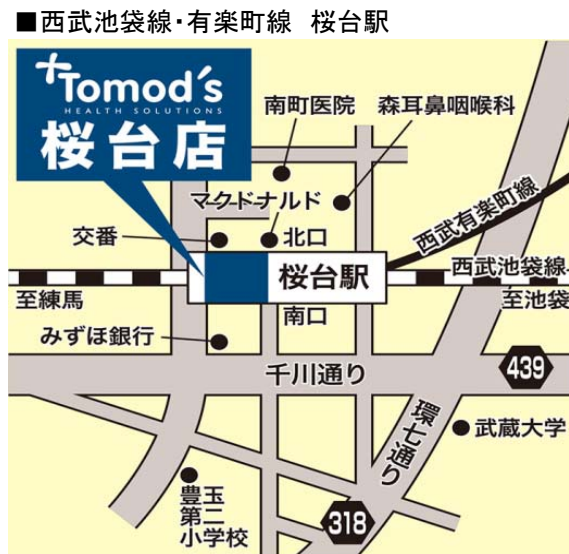

トモズ桜台店 オープンのお知らせ

2013年8月31日(土)、東京都練馬区に
トモズ桜台店がオープン致しました。

西武線桜台駅施設内、改札の目の前に位置しており、近隣にお勤めの方、お買い物に来られた方の
ニーズに応えられる、専門性と利便性を併せもった店舗作りを目指してまいります。

医薬品はもちろんのこと、化粧品、日用雑貨なども幅広く取り揃えております。

調剤は2013年10月開局を予定しております。

【店舗概要】

- 店舗名 トモズ桜台店
- 住所 〒176-0002
  東京都練馬区桜台1-5-1
- 電話番号 03-6914-8311
- 営業時間 9:00~22:00
- 店長名 瞿 紹東

【店舗特徴】

1. 医薬品・サプリメントをはじめ、化粧品の豊富な品揃えに加え、日用雑貨など幅広い商品構成を心掛け、お客様のニーズにお応えできる店舗を目指してまいります。
   - 「かかりつけ薬局」として、調剤を行い、どちらの病・医院、クリニックからの処方箋もお受け致します。また「美と健康のベストアドバイザー」としてお客様の健康相談にきめ細かく対応し、健康をサポートします。
2. ※調剤は2013年10月開局予定。

【店舗周辺地図】

交通アクセス

株式会社住商ドラッグストアーズ

<http://www.tomods.jp>

広報担当 大澤・川奈

〒113-0024 東京都文京区西片1-15-15 春日ビジネスセンタービル3・4・9階

TEL:03-5844-0255 FAX:03-5844-0263

WEBショップ <http://tomods-ap.com> 楽天サイト <http://www.rakuten.ne.jp/gold/tomods-ap>