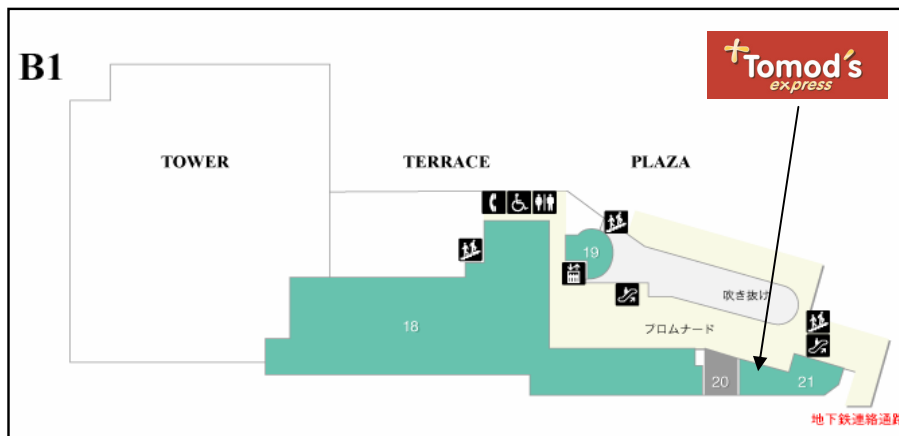

トモズエクスプレス 白金プラザ店オープンのお知らせ

2008年6月27日(金)、東京都港区にトモズエクスプレス「白金プラザ店」を開店いたしました。

白金高輪駅直結の白金プラザ内の旧コーエイドラッグをトモズエクスプレスに改装しました。
トモズ化により、化粧品や日用雑貨をさらに充実させ、顧客のニーズに応えられるような店舗作りを目指しました。

【店舗概要】

- 店舗名 ドラッグストア トモズエクスプレス 白金プラザ店
- 住所 〒105-0001
東京都港区白金1-17-2 白金プラザB1階
TEL: 03-5793-4561 FAX: 03-5793-4562
- 営業時間 10:00~21:00
- 店長名 西條 麻以

【店舗特徴】

- 「かかりつけ薬局」としてお客様の健康相談にきめ細かく対応し、お客様の健康をサポートします。
- トモズ化により、ドクターズコスメやブランドコスメの充実の他、独自の商品展開で女性客が楽しめる店内構成にしました。

【店舗周辺地図】

交通アクセス

- 東京メトロ南北線 白金高輪駅直結通路すぐ
- 都営地下鉄三田線 白金高輪駅直結通路すぐ

株式会社住商ドラッグストアーズ

<http://www.tomods.jp>