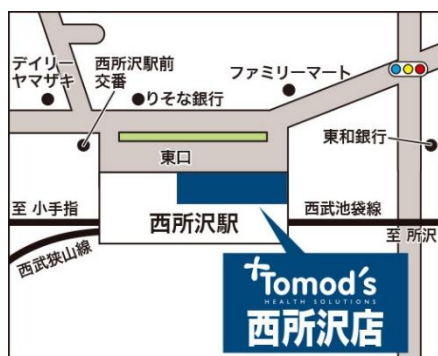

トモズ西所沢店 オープンのお知らせ

2020年12月16日(水)に「トモズ西所沢店」がオープン致しました。

西所沢駅の改札からすぐのところに、トモズ西所沢店がオープン致しました。

西武池袋線沿線では、小手指店や航空公園店、清瀬店などが近くにあります。

医薬品・健康食品・サプリメントをはじめ、化粧品・ヘアケア・オーラルケア・日用雑貨からベビー、介護用品などを取り揃えております。化粧品は資生堂・ソフィーナをはじめ、ブランドコスメやドクターズコスメなどを取り揃えております。

どうぞお気軽にご利用ください。

【店舗概要】

- 店舗名 トモズ西所沢店
- 住所 〒 359-1144 埼玉県所沢市西所沢1-11-9(西所沢駅)
- 電話番号 04-2946-7416
- 営業時間 全日 9:00~21:00
- 店長名 大竹 祐介

【店舗特徴】

- 医薬品・健康食品・サプリメントをはじめ、化粧品・ヘアケア・オーラルケア・日用雑貨からベビー、介護用品まで豊富に取り揃え、お客様のニーズにお応えできる店舗を目指してまいります。
- 美と健康のベストアドバイザーとして、お客様の健康相談にきめ細かく対応致します。

【店舗周辺地図】

交通アクセス ■西武池袋線「西所沢駅」徒歩1分