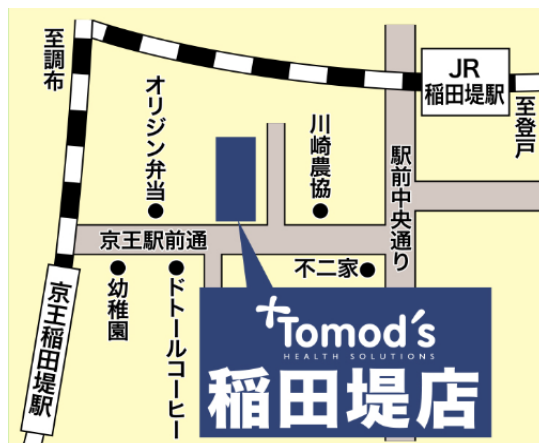

トモズ稲田堤店 リニューアルオープンのお知らせ

2015年5月30日(土)神奈川県川崎市の

カツマタ稲田堤店がトモズ稲田堤店としてリニューアルオープン致します。

青い看板のトモズに変わり、医薬品はもちろん、化粧品、日用雑貨も豊富に品揃えし、お近くにお勤め、お住まいの方にとって専門性と利便性を併せもった店舗作りを目指してまいります。どうぞお気軽にお立ち寄り下さい。

【店舗概要】

- 店舗名 トモズ稲田堤店
- 住所 〒214-0001
神奈川県川崎市多摩区菅2-1-13
- 電話番号 044-948-1009
- 営業時間 10:00~22:00
- 店長名 安藤 伸二

【店舗特徴】

- 医薬品・サプリメントをはじめ、化粧品、日用雑貨など幅広い商品構成を心掛け、お客様のニーズにお応えできる店舗を目指してまいります。
- 美と健康のベストアドバイザーとしてお客様の健康相談にきめ細かく対応し、健康をサポート致します。

【店舗周辺地図】

交通アクセス

■JR南武線・京王相模原線 稲田堤駅

株式会社トモズ

<http://www.tomods.jp>

広報担当 大澤・川奈