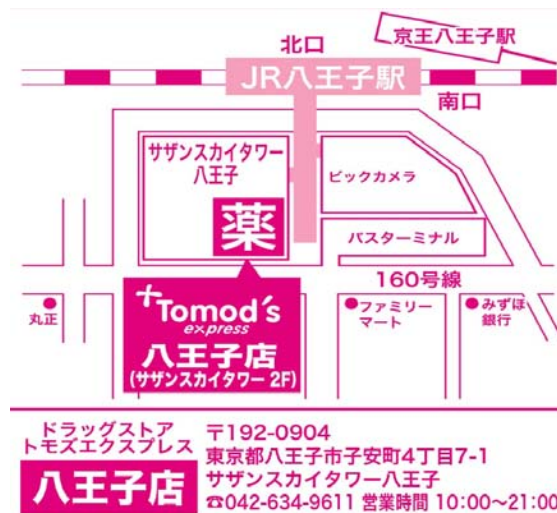

トモズエクスプレス 八王子店 リニューアルオープンのお知らせ

2014年10月28日(火)東京都八王子市の
トモズエクスプレス八王子店がリニューアルオープン致しました。
JR八王子駅直結の「SOUTHERN SKY TOWER」内で、
医薬品はもちろん、化粧品、日用雑貨もさらに豊富に品揃えし、
お近くにお勤め、お住まいの方にとって専門性と利便性を併せもった店舗作りを目指してまいります。
どうぞお気軽にお立ち寄り下さい。

【店舗概要】

- 店舗名 トモズエクスプレス八王子店
- 住所 〒192-0904
  東京都八王子市子安町4-7-1 サザンスカイトワー八王子
- 電話番号 042-634-9611
- 営業時間 10:00~21:00
- 店長名 麻生 将哉

【店舗特徴】

- 医薬品・サプリメントをはじめ、化粧品、日用雑貨など幅広い商品構成を心掛け、お客様のニーズにお応えできる店舗を目指してまいります。
- 美と健康のベストアドバイザーとしてお客様の健康相談にきめ細かく対応し、健康をサポートします。

【店舗周辺地図】

交通アクセス

■JR 中央本線、八高線、横浜線 八王子駅

株式会社トモズ

<http://www.tomods.jp>

広報担当 大澤・川奈

〒113-0024 東京都文京区西片1-15-15 KDX春日ビル 3・4・9階

TEL:03-5844-0255 FAX:03-5844-0263

WEBショップ <http://tomods-ap.com> 楽天サイト <http://www.rakuten.ne.jp/gold/tomods-ap>

Yahoo!サイト <http://store.shopping.yahoo.co.jp/tomodsap/>