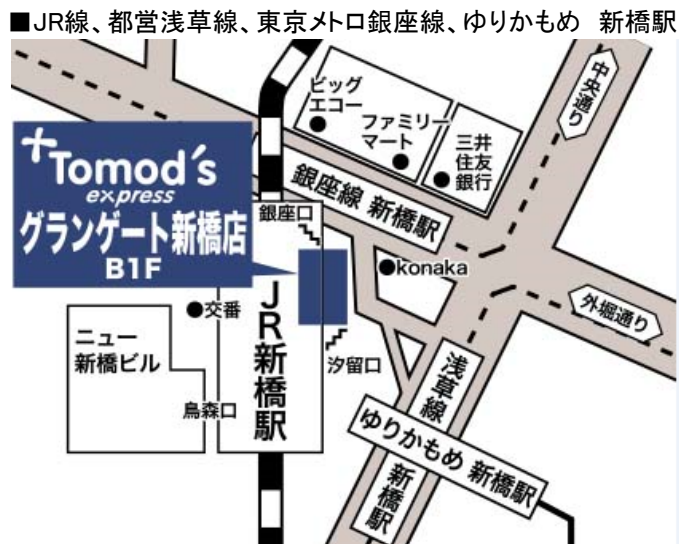

トモズエクスプレス グランゲート新橋店 オープンのお知らせ

2014年9月16日(火)東京都港区に

トモズエクスプレス グランゲート新橋店がオープン致しました。

JR、東京メトロ、都営地下鉄「新橋駅」直結の「グランゲート新橋」内で

医薬品はもちろん、化粧品、日用雑貨、食品も品揃えし、店内にはATMも設置しております。

お近くにお勤め、お住まいの方にとって専門性と利便性を併せもった店舗作りを目指してまいります。

どうぞお気軽にお立ち寄り下さい。

【店舗概要】

- 店舗名 トモズエクスプレス グランゲート新橋店
- 住所 〒105-0004
  東京都港区新橋2丁目17-14 グランゲート新橋内
- 電話番号 03-5537-5030
- 営業時間 平日 7:00~22:00
  土日祝:9:00~21:00
- 店長名 熊田 厚

【店舗特徴】

- 医薬品・サプリメントをはじめ、化粧品、日用雑貨、食品など幅広い商品構成を心掛け、お客様のニーズにお応えできる店舗を目指してまいります。
- 美と健康の「ベストアドバイザー」としてお客様の健康相談にきめ細かく対応し、健康をサポートします。

【店舗周辺地図】

交通アクセス

株式会社トモズ

<http://www.tomods.jp>

広報担当 大澤・川奈

〒113-0024 東京都文京区西片1-15-15 KDX春日ビル 3・4・9階

TEL:03-5844-0255 FAX:03-5844-0263

WEBショップ <http://tomods-ap.com> 楽天サイト <http://www.rakuten.ne.jp/gold/tomods-ap>

Yahoo!サイト <http://store.shopping.yahoo.co.jp/tomodsap/>