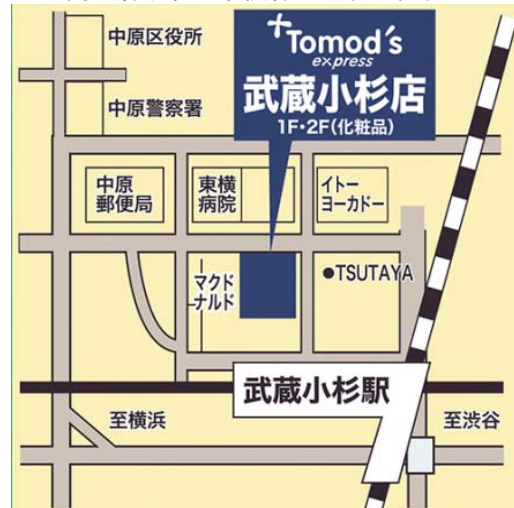

トモズエクスプレス武蔵小杉店 リニューアルオープンのお知らせ

2013年9月29日(日)、神奈川県川崎市の
カツマタ小杉店がトモズエクスプレス武蔵小杉店としてリニューアルオープン致しました。

青い看板のトモズに変わり、医薬品はもちろん、化粧品、日用雑貨も豊富に品揃えし、
お近くにお勤め、お住まいの方にとって専門性と利便性を併せもった店舗作りを目指してまいります。
どうぞお気軽にお立ち寄り下さい。

【店舗概要】

- 店舗名 トモズエクスプレス武蔵小杉店
- 住所 〒211-0063
神奈川県川崎市中原区小杉町3-432-4
- 電話番号 044-733-8830
- 営業時間 10:00~21:00
- 店長名 吉田 雅彦

【店舗特徴】

- 「美と健康のベストアドバイザー」としてお客様の健康相談にきめ細かく対応し、健康をサポートします。
- 医薬品・サプリメントをはじめ、化粧品の豊富な品揃えに加え、日用雑貨など幅広い商品構成を心掛け、お客様のニーズにお応えできる店舗を目指してまいります。

【店舗周辺地図】

交通アクセス

■JR南武線、東急東横線 武蔵小杉駅

INCLOVER
Cosmetics Supreme

+ Tomod's
HEALTH SOLUTIONS

+ Tomod's

AMERICAN
PHARMACY

drug&cosmetic
ATSUMATA