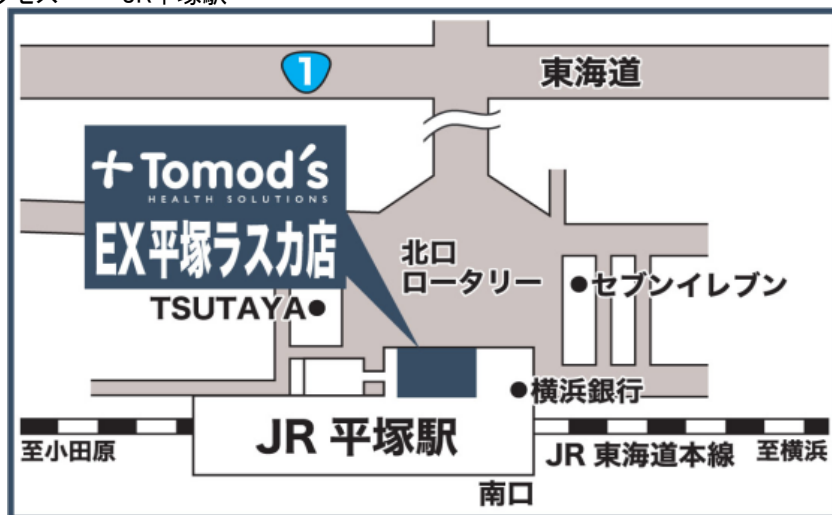

トモズエクスプレス 平塚ラスカ店オープンのお知らせ

2012年3月31日(土)、青い看板がトレードマークの
トモズエクスプレス平塚ラスカ店がオープン致しました。

JR平塚駅に隣接する「平塚ラスカ」内で、近隣にお勤め、お住まいの方のニーズに応えられる店舗作りを目指しました。

医薬品はもちろん、トモズが得意とする化粧品も充実しています。

同店の開店により店舗数は東京都87店舗、神奈川県32店舗、埼玉県8店舗、千葉県2店舗、
仙台5店舗、アメリカンファーマシー4店舗、合計138店舗となります。

【店舗概要】

- 店舗名 トモズエクスプレス 平塚ラスカ店
- 住所 〒254-0034
  神奈川県平塚市宝町1-1 平塚ラスカ 1F
- 電話番号 0463-72-8117
- 営業時間 10:00~20:30

- 店長名 三富 明

【店舗特徴】

- 「かかりつけ薬局」として、また「美と健康のベストアドバイザー」としてお客様の健康相談にきめ細かく対応し、健康をサポートします。
- 医薬品・サプリメントはじめ、トモズが得意とする化粧品の充実さに加え、日用雑貨など幅広い商品構成を心掛け、お客様のニーズにお応えできる店舗を目指してまいります。

【店舗周辺地図】

交通アクセス JR平塚駅

株式会社住商ドラッグストアーズ

<http://www.tomods.jp>

広報担当 大澤・峯岸

〒113-0024 東京都文京区西片1-15-15 春日ビジネスセンタービル3・4・7階

TEL:03-5844-0255 FAX:03-5844-0263

WEBショップ <http://tomods-ap.com/> 楽天サイト <http://www.rakuten.ne.jp/gold/tomods-ap/>