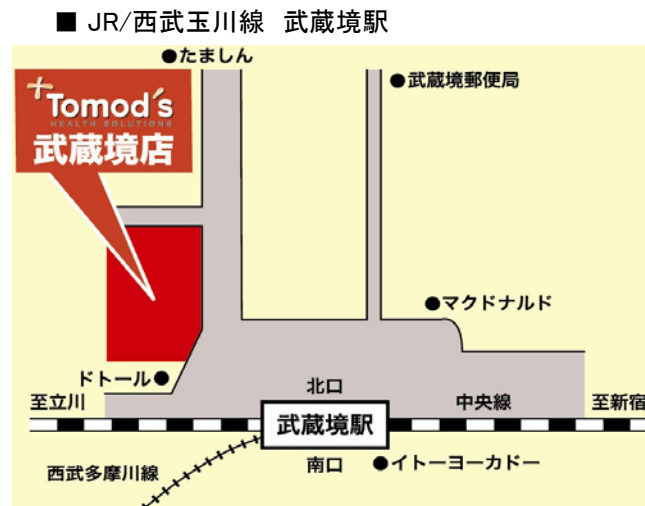

トモズ 武蔵境店 リニューアルオープンのお知らせ

2011年8月30日(火)、東京都武蔵野市「トモズ 武蔵境店」がリニューアルオープンいたしました。

店舗面積が今までの約2倍になり、新しく食品(菓子・飲料・カップめん等)の取扱いを始めました。また、日用雑貨やコスメタリー、化粧品を取扱いを強化。お客様にとってさらに利便性をアップさせました。調剤の待合室が広くなり、調剤を待つ患者様にゆとりをもってお待ち頂けるような空間にいたしました。これからも、お近くにお住まいの方にとって利便性のある「かかりつけ薬局」を目指してまいります。

【店舗概要】

- 店舗名 ドラッグストア トモズ 武蔵境店
- 住所 〒180-0022
  武蔵野市境2-14-1
- 電話番号 0422-50-8611
- 営業時間 平日・土曜 9:00~21:00
  日・祝日 10:00~20:00
- 店長名 中野 雅志

【店舗特徴】

- 「かかりつけ薬局」として、また「美と健康のベストアドバイザー」としてお客様の健康相談にきめ細かく対応し、健康をサポートいたします。
- 調剤室には血圧計や体脂肪計・骨密度計を設置。健康管理の上で気になるお体の状態を無料でチェックすることができるコーナーも設置しています。

【店舗周辺地図】

交通アクセス

株式会社住商ドラッグストアーズ

<http://www.tomods.jp>

広報担当 田口・中川

〒113-0024 東京都文京区西片1-15-15 春日ビジネスセンタービル3・4階

TEL:03-5844-0255 FAX:03-5844-0263

WEBショップ <http://tomods-ap.com> 楽天サイト <http://www.rakuten.ne.jp/gold/tomods-ap>