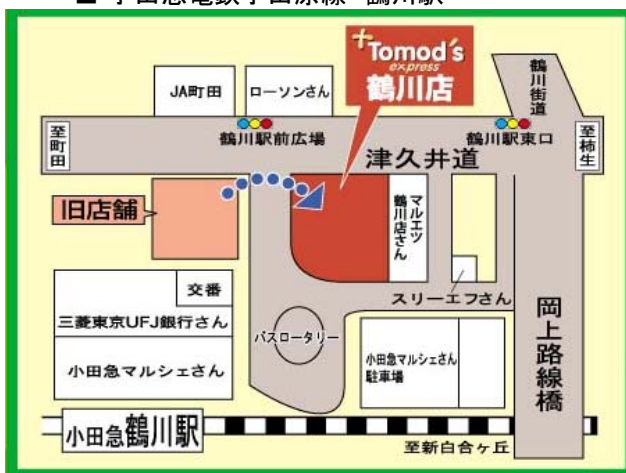

【店舗周辺地図】

交通アクセス

■ 小田急電鉄小田原線 鶴川駅

株式会社住商ドラッグストアーズ

<http://www.tomods.jp>

広報担当 大澤・上村

〒113-0024 東京都文京区西片1-15-15 春日ビジネスセンタービル3・4・7階

TEL:03-5844-0255 FAX:03-5844-0263

WEBショップ <http://tomods-ap.com/> 楽天サイト <http://www.rakuten.ne.jp/gold/tomods-ap/>