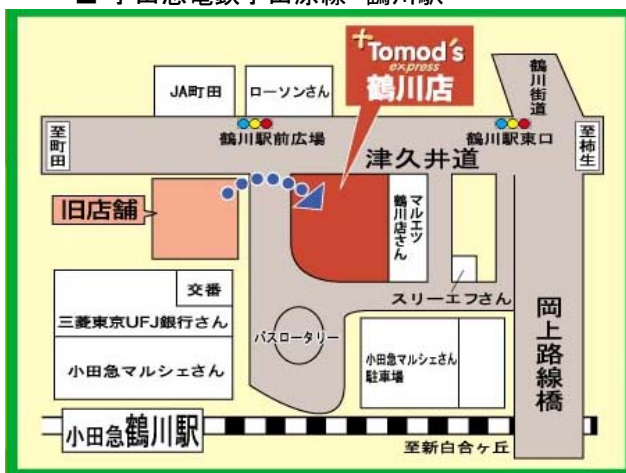

トモズエクスプレス 鶴川店リニューアルオープンのお知らせ

2011年12月14日(水)、東京都町田市に「トモズエクスプレス 鶴川店」として移転いたしました。

道路反対側に移転、売場面積も増床し、店名もカツマタ鶴川店からトモズエクスプレス鶴川店となりました。

医薬品はもちろん、化粧品・日用雑貨・弁当・パン・酒・雑誌など、取扱いをさらに充実いたしました。

お近くにお勤め、お住まいの方にとって利便性のある店舗作りを目指してまいります。

同店の開店により店舗数は東京都87店舗、神奈川県31店舗、埼玉県9店舗、千葉県2店舗、

仙台5店舗、アメリカンファーマシー4店舗、合計138店舗となります。

【店舗概要】

- 店舗名 ドラッグストア トモズエクスプレス 鶴川店
- 住所 〒195-0053
東京都町田市能ヶ谷1-7-1 ダイヤモンド会館1F
- 電話番号 042-708-8850
- 営業時間 10:00～22:00
- 店長名 有賀 裕一

【店舗特徴】

- 「美と健康のベストアドバイザー」としてお客様の健康相談にきめ細かく対応し、健康をサポートします。
- 医薬品・サプリメントはじめ、独自の商品展開でドクターズコスメやブランドコスメなど充実した品揃えです。

【店舗周辺地図】

交通アクセス

■ 小田急電鉄小田原線 鶴川駅

株式会社住商ドラッグストアーズ

<http://www.tomods.jp>

広報担当 大澤・上村