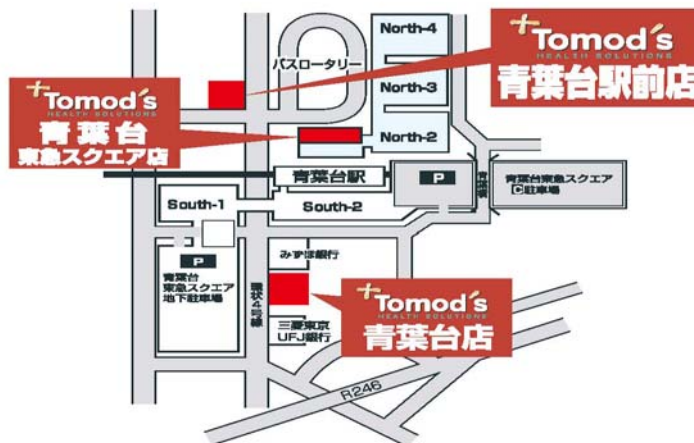

トモズ 青葉台駅前店オープンのお知らせ

2010年7月13日(火)、神奈川県横浜市に「トモズ 青葉台駅前店」を開店いたしました。

青葉台駅周辺では3店舗目。

青葉台店、青葉台東急スクエア店、今回の青葉台駅前店と3店で地域のお客様のニーズに応えられるよう、また同エリアのドミナント出店により「トモズ」の認知度をアップして行きたいと考えております。

同店の開店により店舗数は東京都88店舗、神奈川県29店舗、埼玉県10店舗、千葉県2店舗、仙台5店舗、アメリカンファーマシー3店舗、合計137店舗となります。

【店舗概要】

- 店舗名 ドラッグストア トモズ 青葉台駅前店
- 住所 〒227-0062
  神奈川県横浜市青葉区青葉台2-9-1
- 電話番号 045-482-3623
- 営業時間 月～土 9:00～22:00、日祝 9:00～21:00
- 店長名 西條 麻以

【店舗特徴】

- 「かかりつけ薬局」として、また「美と健康のベストアドバイザー」としてお客様の健康相談にきめ細かく対応し、健康をサポートします。(調剤は8月開始予定)
- 医薬品・サプリメントはじめ、独自の商品展開でドクターズコスメやブランドコスメなど充実した品揃えです。

【店舗周辺地図】

交通アクセス ■ 東急田園都市線 青葉台駅(北口)

株式会社住商ドラッグストアーズ

<http://www.tomods.jp>

広報担当 田口・上村

〒113-0024 東京都文京区西片1-15-15 春日ビジネスセンタービル3・4階

TEL:03-5844-0255 FAX:03-5844-0263

WEBショップ <http://tomods-ap.com/> 楽天サイト <http://www.rakuten.ne.jp/gold/tomods-ap/>