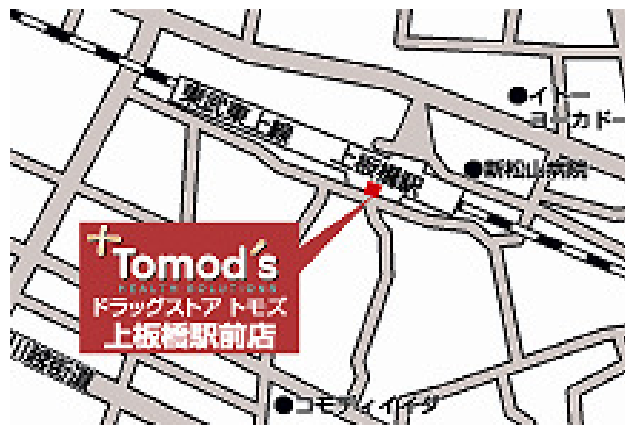

トモズ 上板橋駅前店 開店のお知らせ

2009年3月18日(水)、東京都板橋区に「トモズ上板橋駅前店」を開店いたしました。

上板橋駅南口階段下という好立地で、近隣のお住まいの方、駅ご利用の方のニーズに応えられるようなラインナップを目指しました。医薬品はもちろん、トモズが得意とする化粧品も充実。女性のお客様のご利用を期待しております。

同店の開店により店舗数は東京都83店舗、神奈川県11店舗、埼玉県7店舗、千葉県2店舗、仙台4店舗、関西1店舗、合計108店舗となります。

【店舗概要】

- 店舗名 ドラッグストア トモズ 上板橋駅前店
- 住所 〒174-0076
  東京都板橋区上板橋2-36-7 上板橋南口駅ビル
- 営業時間 8:00~22:00
- 店長名 清水 宗周

【店舗特徴】

- 「かかりつけ薬局」として、また「美と健康のベストアドバイザー」としてお客様の健康相談にきめ細かく対応し、健康をサポートします。
- 医薬品・サプリメントはじめ、独自の商品展開でドクターズコスメやブランドコスメなど充実した品揃えです。

【店舗周辺地図】

交通アクセス ■ 東武東上線 上板橋駅 南口階段下

株式会社住商ドラッグストアーズ

<http://www.tomods.jp>

広報担当 鹿島・中川

〒113-0024 東京都文京区西片1-15-15 春日ビジネスセンタービル3階

TEL: 03-5844-0255 FAX: 03-5844-0263

WEBショップ <http://tomods-ap.com/> 楽天サイト <http://www.rakuten.ne.jp/gold/tomods-ap/>